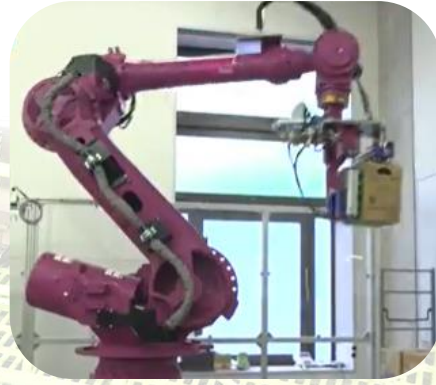

サテライトデモで仕分けやデパレを体験！

フィブの製品、興味はあるけれど自社の取扱品との相性はどうか...とお悩みの皆様に朗報です！
フィブ神戸本社1階のデモルームでサテライトデモを実施することになりました。貴社の取扱品が
フィブの機械でどのようにハンドリングされるかをご覧ください。

デモが可能な仕分け機は
全部で3種類！

- ・ジェニベルト
- ・ジェニアント
- ・スライドソータ(V、R)

フィブインテリジェント
ロボットによるパレタイズ
・デパレタイズもできます。
2面吸着の丁寧なハンドリング
で荷物を大切に扱います。