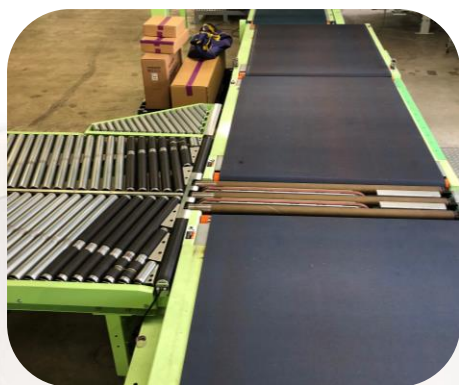

サテライトデモで仕分けやデパレを体験！

フィブの製品、興味はあるけれど自社の取扱品との相性はどうか...とお悩みの皆様に朗報です！
フィブ神戸本社1階のデモルームでサテライトデモを実施することになりました。貴社の取扱品が
フィブの機械でどのようにハンドリングされるかをご覧ください。

デモが可能な仕分け機は
全部で3種類！

- ・ジェニベルト
- ・ジェニアント
- ・スライドソータ(V、R)

フィブインテリジェント
ロボットによるパレタイズ
・デパレタイズもできます。
2面吸着の丁寧なハンドリング
で荷物を大切に扱います。